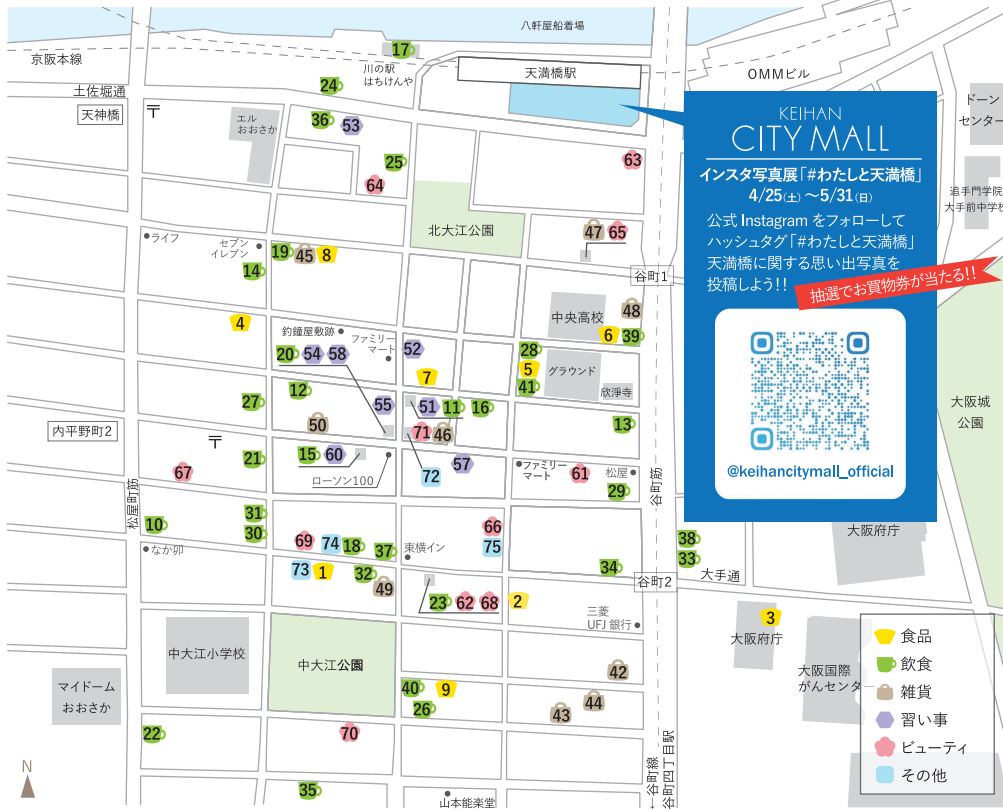

TENMABASHI OSANPO MAP

SHOP LIST

新型コロナウイルス感染症の影響により、短縮営業・休業場合があります。各店舗のHPやSNSなどを確かめください。
 2016年創刊号からご協力いただいた店舗をマップ掲載しております。

1. ムスビガーデン	19. comeconoco	38. ルクロードマリアージュ	55. しおのすば一つ塾	72. えがみ歯科医院
2. クレープエメ	20. ササラ	39. 夢酒粋亭	56. なちゅの台所	73. 本城歯科医院
3. こさえたん	21. The Bottle oven	40. 夢屋	57. ナチュラルビーシー	74. La Campnella
4. スプレモコービー	22. ZIZIBAKE	41. 洋食屋	58. ななつ星	75. GRAFFE PHOTO STUDIO
5. テニイテニイ	23. SHIRO Cafe 大手前	42. above	59. マードレ・カーサ	
6. ビッグサンドBIGSAND	24. シュリベッツ	43. OSAKA Mishin	60. マリンステーションFUN	
7. Boulangerie FUKUSHIMA	25. 鮎よし	44. 丘や商店	61. 温石薬石整体天満橋	
8. La Feuille le Moir	26. 炭火焼鳥居酒屋どん呑	45. kaz cycl	62. アロマセラピーサロンtoko	
9. La plage	27. 炭火焼肉かがり火	46. Kurnel	63. えがお鍼灸整骨院	
10. 大手通愛宕屋	28. 炭火ピストロスーブル	47. SHOP BotaBuro	64. cocorama	
11. ガトーアンジュ	29. 緑	48. 谷町花壇	65. FEEVE	
12. カフェ・テントウムシ	30. Dining&Bar akala	49. まつよ株式会社	66. bibou	
13. Cafe Orangerie	31. 立ち飲み よした	50. milleclair	67. Plants	
14. Cafe Southern Market	32. tawanico	51. 囲碁サロン 雅	68. munimuni	
15. Cefe dining fun	33. T-TEA ママ&キッズ喫茶	52. chira chiara	69. Hair Design NU	
16. クードポール	34. テータルヴァレ	53. Green feel 天満橋	70. Smil	
17. Green Café	35. Telan Brang	54. コミュニケーション・ラボ	71. necco	
18. Copito	37. Bonny's bake shop			

TAKE FREE

SPRING 2020

臨時版

天満橋おさんぽの友

おうちをたのしもう!

天満橋おさんぽの友臨時号
 2020年4月25日発行
 発行：天満橋おさんぽの友編集部
 お問い合わせ：06-7896-6373
 m-nishiyama@lto8.co.jp
 株式会社ワントゥーエイト
 ※本誌掲載の写真・記事の無断
 転用はご遠慮ください。
 ♥️本誌は天満橋に暮らす主婦、
 子育て中の女性を中心となって、
 自分たちの町を知りたい、知って
 ほしいという思いで作っています。
 ♥️新型コロナウイルス感染症が暗
 い影を落とすまじに、少しでも明
 るい気持ちをお届けしたいと臨時
 号を発行いたしました。疫病退散!
 『編集部で最近家でやっていたこと』
 あいこ 断捨離と写真整理
 あい お風呂で水風船遊び
 はるか ベランダで家庭菜園
 まい けん玉とラジオ体操
 みゆき 雑誌を読む、語学の勉強。
 るみ 子どもと料理
 special thanks 西坂友秀(探偵旅団)